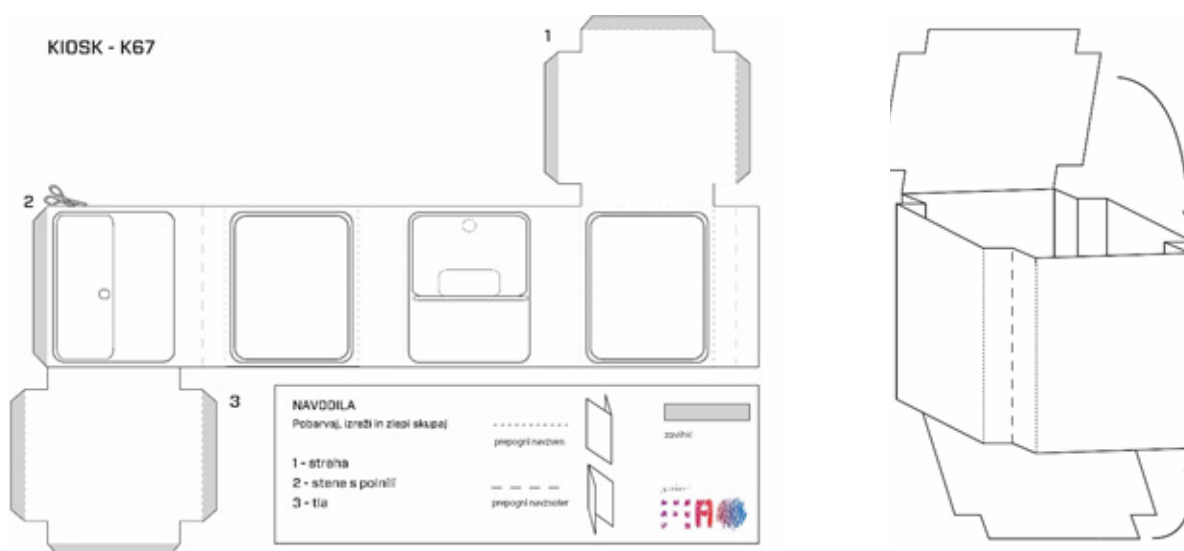

LEGENDARNI KIOSK – PROSTORSKA SESTAVLJANKA

Mächtigov kiosk je bil v svojem času sodoben, barvit objekt, podoben obliki sodobnega avtomobila ali letala in je v svoji uporabnosti in obliki samostojna celota v prostoru. Nekoliko spominja celo na skandinavske sestave omar in ni »mala hiša«, ki za vselej stoji na enem mestu, je odličen primer, kako se arhitektura in industrijsko oblikovanje lahko prepletata. Kioski lahko rasejo in se spreminjajo. Kiosk je sestavljiv (modularen) in ga je moč prestaviti na različne lokacije (mobilni).

Ali veš, da je kiosk K67 v svojo zbirko sprejel tudi muzej MoMA v New Yorku?

Pobarvaj in sestavi svoj mini kiosk. Potrebuješ: načrt, barvice, škarje, lepilo.

Sistem Kiosk 67 je sestavljen iz različnih sestavnih delov: enostavna nosilna konstrukcija v katero so vstavljena polnila kot so okna, stene in vrata. Izbiraš lahko med različnimi ohišji, od osnovnega križnega elementa, do trikotnih in tistih, ki spominjajo na tunel (koridorskih).

Novе besede: *modularnost, mobilnost, koridor*

KIOSK - K67

NAVODILA

Pobarvaj, izreži in zlepi skupaj

1 - streha

2 - stene s polnili

3 - tla

prepogni navzven