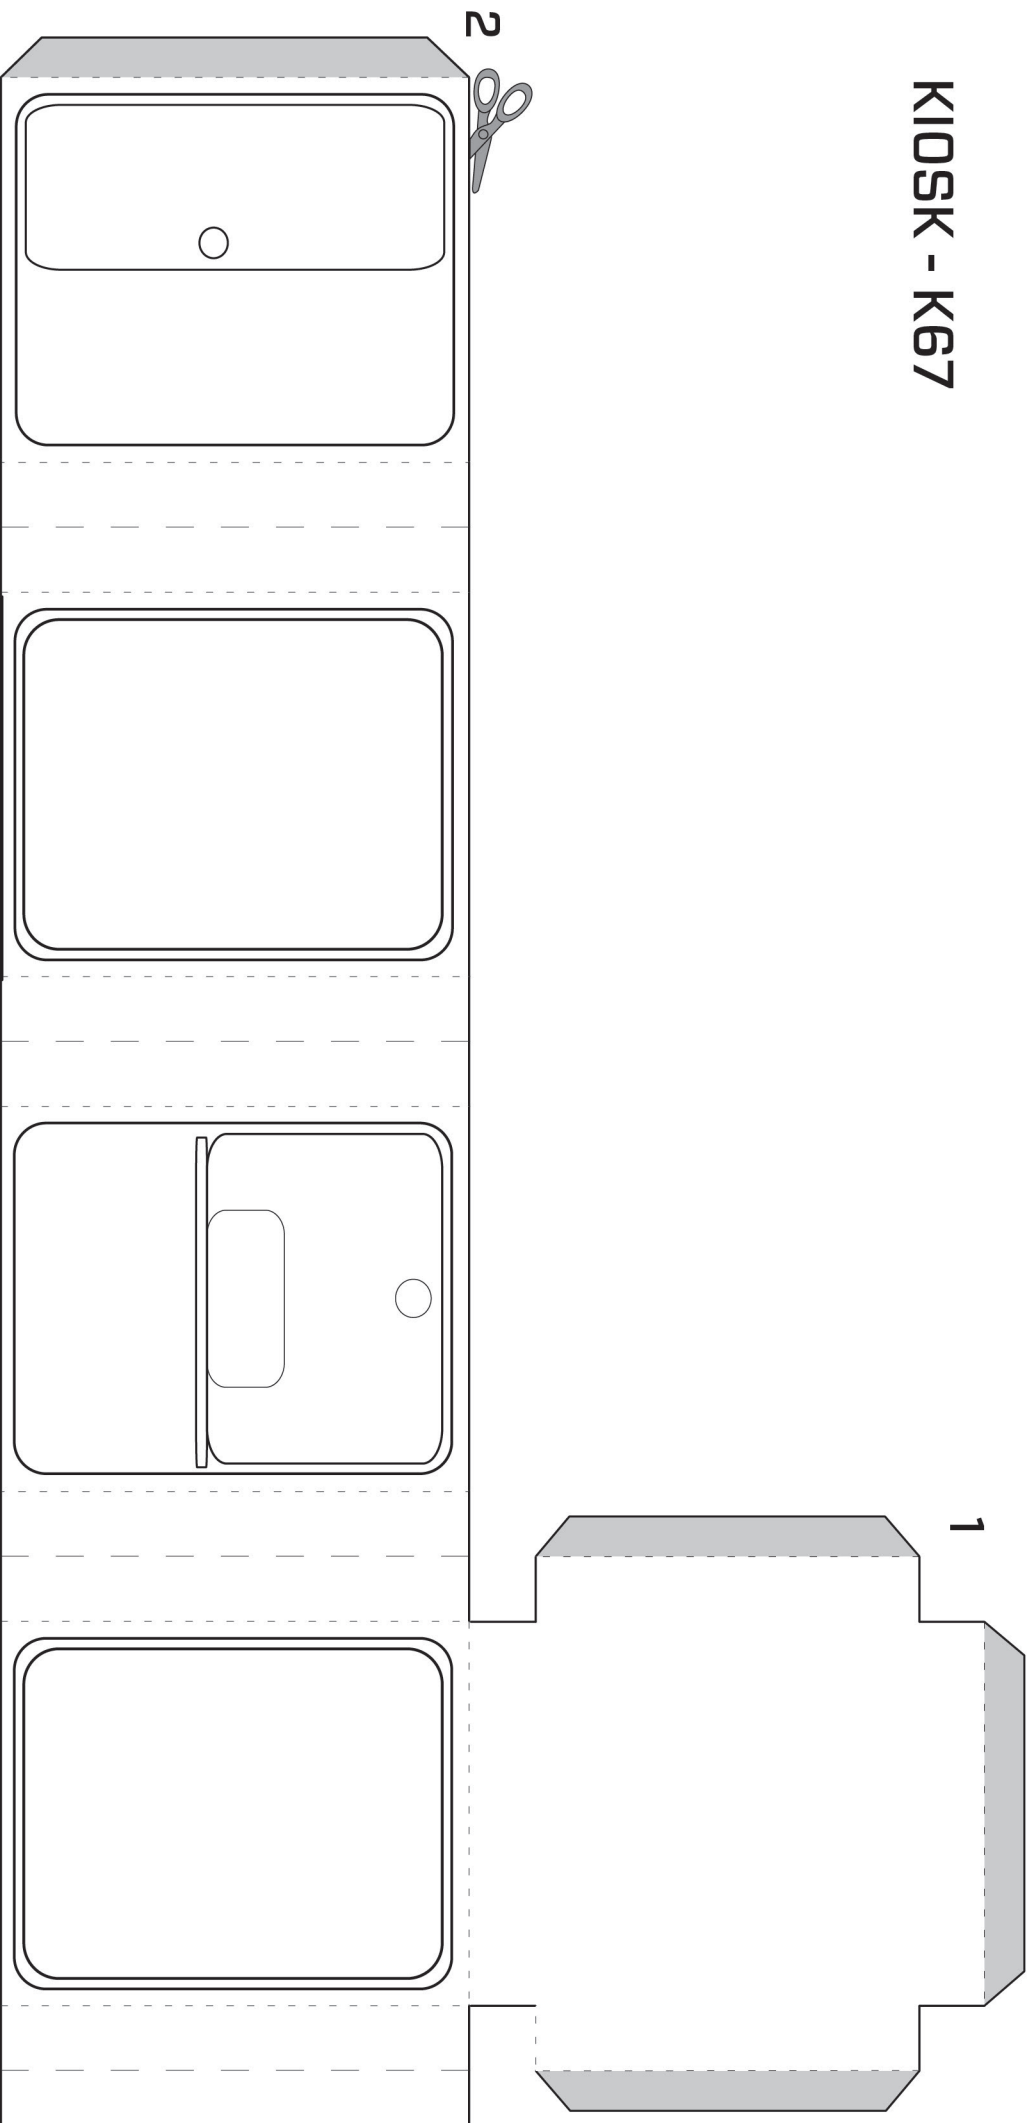

KIOSK - K67

3

NAVODILA

Pobarvaj, izreži in zlepi skupaj

1 - streha

2 - stene s polnili

3 - tla

-----
prepogni navzven

- - - - -
prepogni navznoter

zavijki